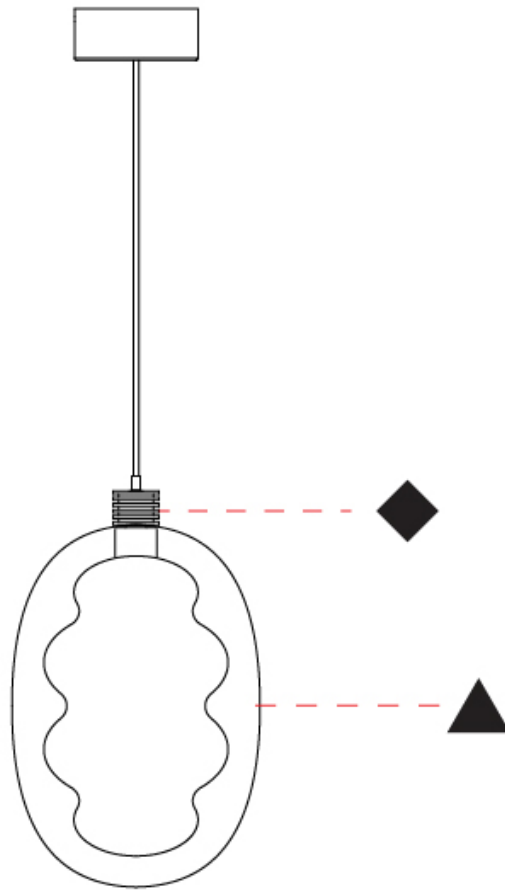

DALMA MONOPOINT SUSPENSION

D141281-

PROJECT	_____
TYPE	_____
SPECIFIER	_____
QUANTITY	_____
DATE	_____

D