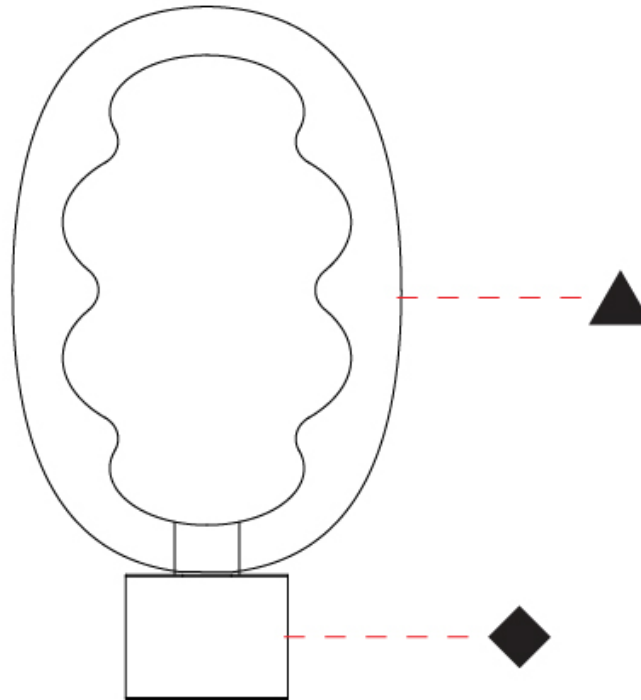

D144039-

PROJECT	_____
TYPE	_____
SPECIFIER	_____
QUANTITY	_____
DATE	_____

D