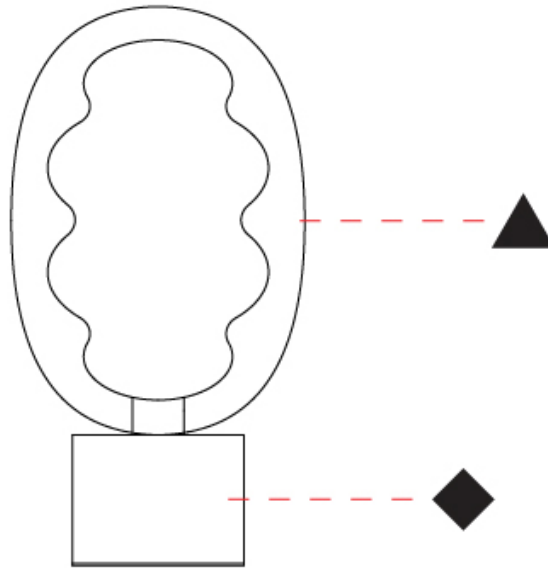

D144038-

PROJECT

TYPE

SPECIFIER

QUANTITY

DATE

D